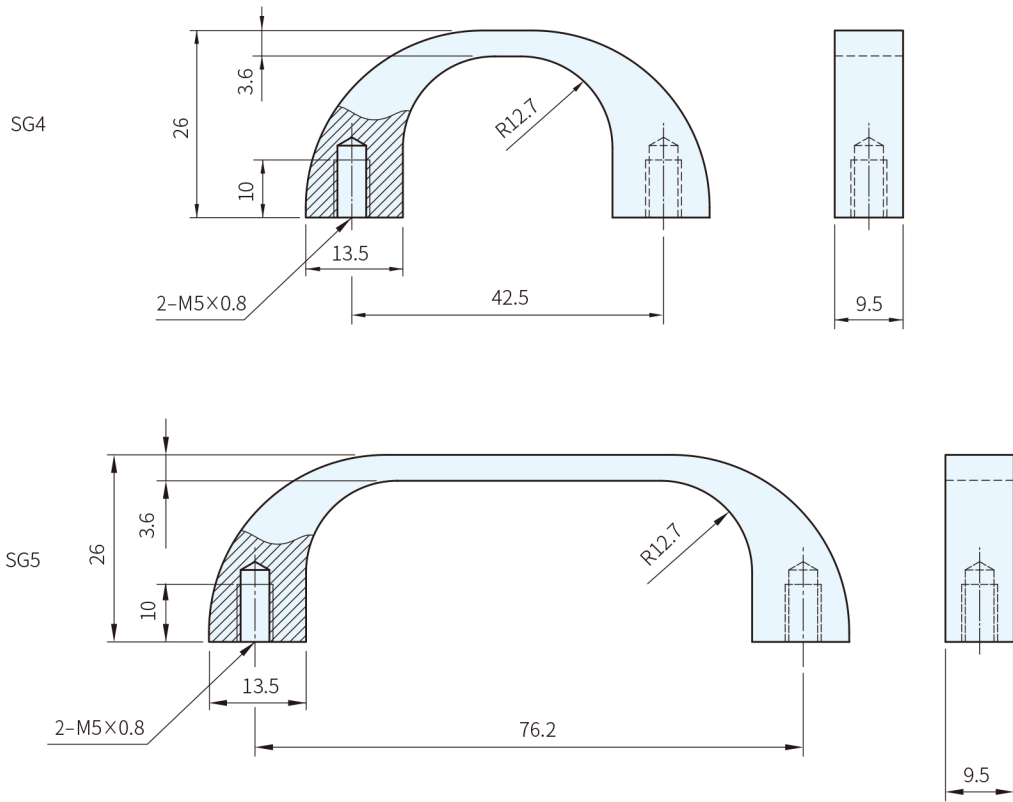

取手		
材質	處理	顏色
鋁合金	陽極處理	銀·黑

銀色 品號	庫存	黑色 品號	庫存
SG4-09.042.05-01	·	SG4-09.042.05-04	·
SG5-09.076.05-01	·	SG5-09.076.05-04	·

Wa 注意

· 特殊尺寸及顏色接受訂製，歡迎洽詢

訂貨： 交期： 天

SG4-09.042.05-01